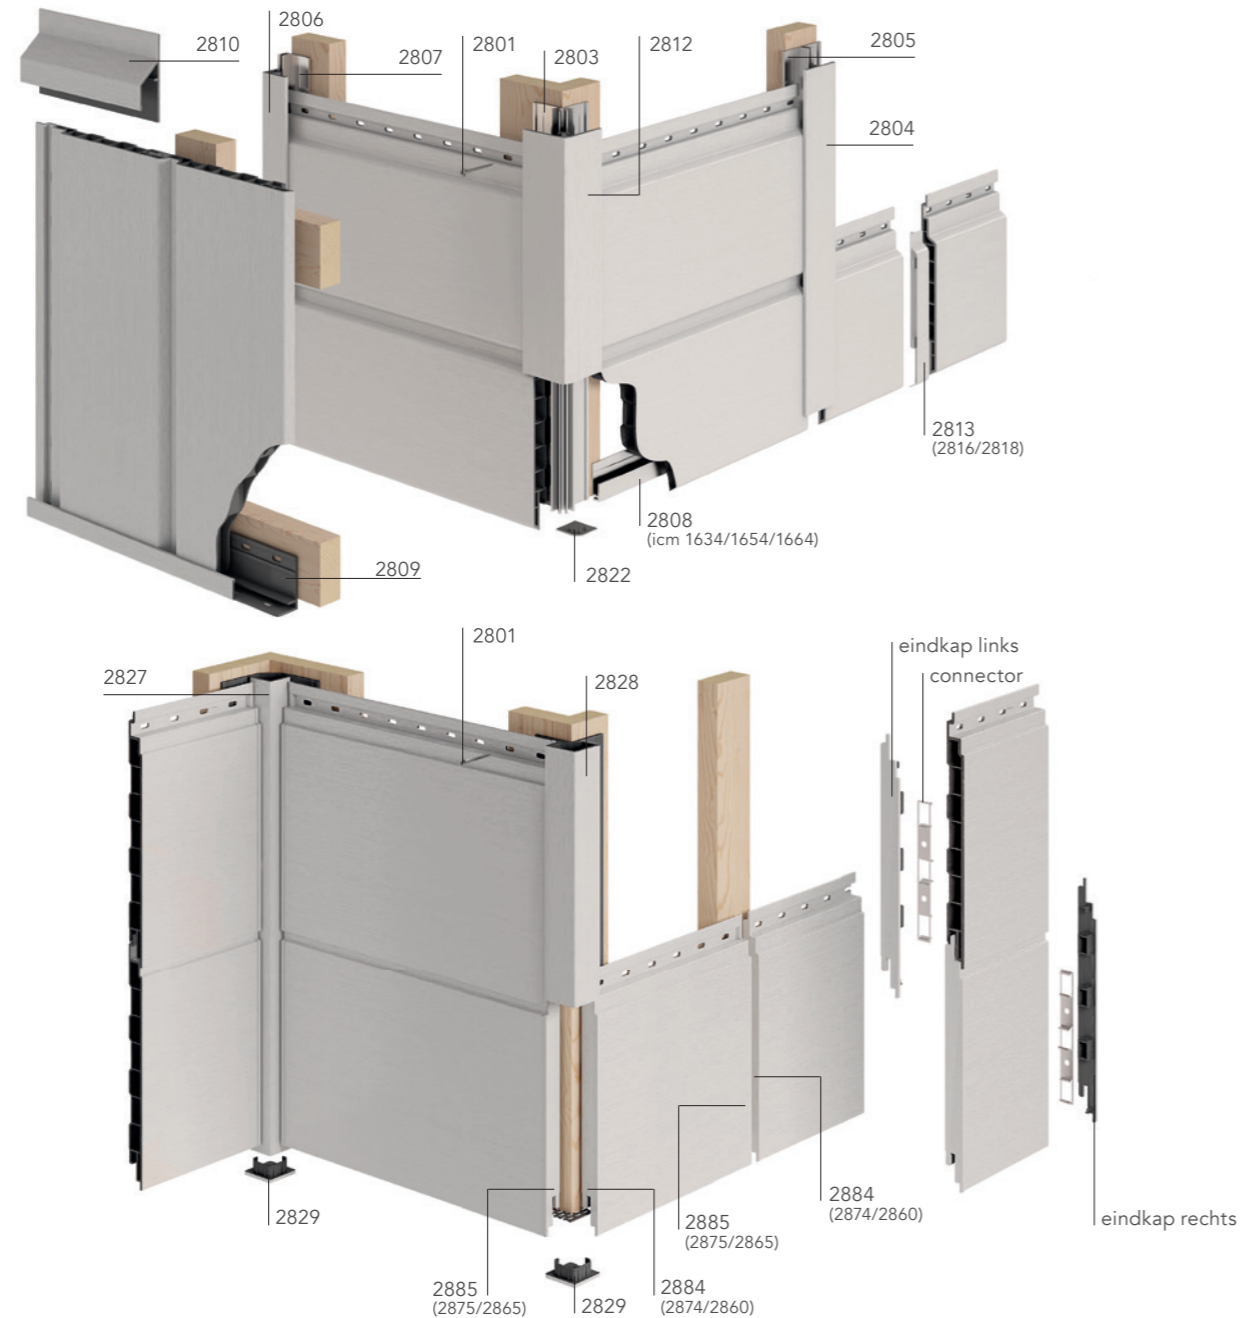

GEVEL DETAILS

GEVELPANELEN

- 2814 Sponningdeel 143 mm
- 2817 Potdeksel 177 mm
- 2819 Sponningdeel 190 mm

AFWERK- EN HULPPROFIELEN

- 2801 Keralit schroef Torx (T20)
- 2803 Basis uitwendig hoekprofiel
- 2804 Verbindingprofiel
- 2805 Basis verbindingsprofiel
- 2806 Eindprofiel 17 mm
- 2807 Basis eindprofiel
- 2808 Inhaak startprofiel
- 2809 Omrandingprofiel verticale montage
- 2810 Trimkraal aansluitprofiel
- 2812 Uitwendig hoekprofiel
- 2813 Verbindingstuk sponningdeel 143 mm
- 2816 Verbindingstuk potdeksel 177 mm
- 2818 Verbindingstuk sponningdeel 190 mm
- 2822 Eindkap voor 2812/2803

HOEKSYSTEEM

- 2827 Inwendig hoekprofiel
- 2828 Uitwendig hoekprofiel
- 2829 Eindkap voor 2827/2828
- 2860 Eindkap links sponningdeel 143 mm
- 2863 Connector voor eindkap sponningdeel 143 mm
- 2865 Eindkap rechts sponningdeel 143 mm
- 2873 Connector voor eindkap potdeksel 177 mm
- 2874 Eindkap links potdeksel 177 mm
- 2875 Eindkap rechts potdeksel 177 mm
- 2883 Connector voor eindkap sponningdeel 190 mm
- 2884 Eindkap links sponningdeel 190 mm
- 2885 Eindkap rechts sponningdeel 190 mm

KWALITEIT

De basis van Keralit is gemaakt van het gepatenteerde Fiberyl®. Deze grondstof is een unieke mix van duurzame kunststoffen en staat onder voortdurende ISO 9000 controle. Fiberyl® zorgt voor een oersterk paneel dat bestand is tegen alle weersinvloeden. Met name krimp en uitzetting zijn hierdoor tot een minimum beperkt. Daarnaast is Keralit voorzien van een UV-bestendige toplaag.

MAATWERK

Met Keralit is ook maatwerk mogelijk. Panelen kunnen van 2,5 m' tot 7,5 m' eventueel gebundeld per woning worden aangeleverd. Dit zorgt voor tijdswinst bij montage en bespaart op afval- en faalkosten. Maatwerk is mogelijk vanaf 200 m'.

Bevestigingsafstand	30 cm h.o.h.
Lengte gevelpaneel	600 cm
Verwerking	min. +5°C t/m max. +30°C
Uitzettingscoëfficiënt	0,026 mm/m/°C (uiterst gering)
Dikte toplaag	200 µm
Krasvastheid	>20 cN
Garantie	10 jaar
Kleurechtheid	Schaal 4, UV-bestendig
Vochtopname	Nihil
Bestekteksten	keralit.nl/bestekteksten
Principedetails	keralit.nl/principedetails