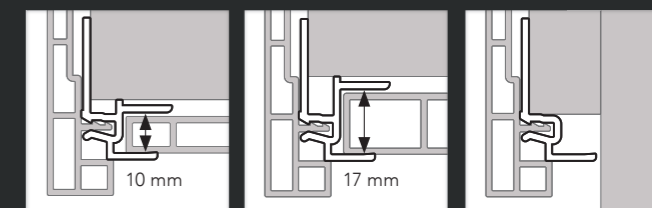

Artikelnr. 2877

Artikelnr. 2887

EENVOUDIGE MONTAGE

Dankzij het ophangstelsel is de Keralit dakrand tot wel 3x sneller te monteren. Uitstekend inzetbaar voor zowel nieuwbouw- als renovatietoepassingen.

Er zijn verschillende montageprofielen. Afhankelijk van het type dakrand en overstek kan een keuze gemaakt worden uit de 3 onderstaande profielen.

Artikelnr. 2867