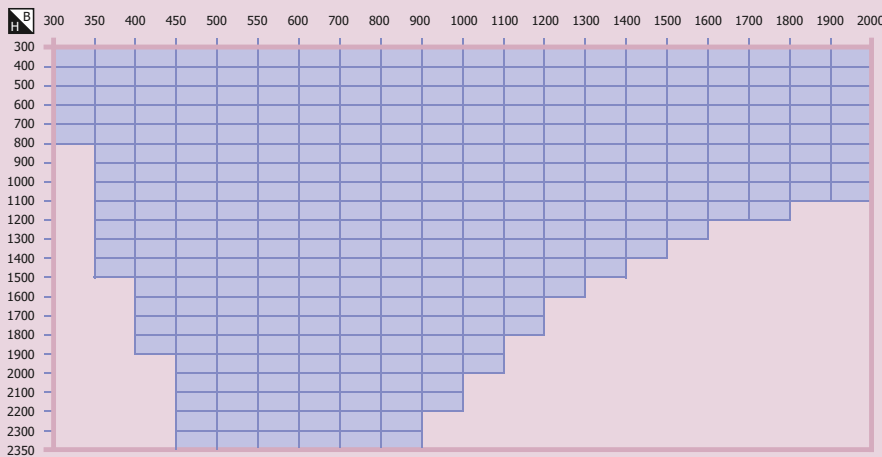

Afmetingen

De SL22JCU en de SL22PCU zijn leverbaar in de volgende afmetingen: