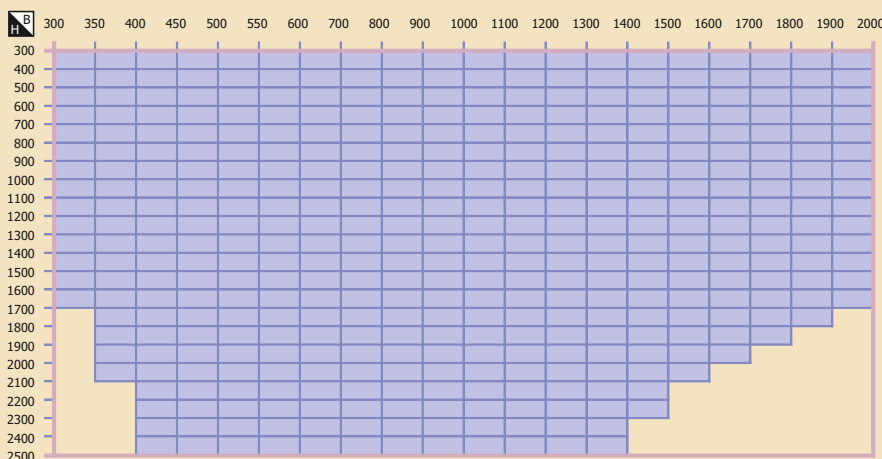

## Afmetingen

De SL22JCU en de SL22PCU zijn leverbaar in de volgende afmetingen:

SL22JCU = jaloezie koordbediening

SL22PCU = plissé koordbediening

De SL22JWIMPU en de SL22PWIMPU zijn leverbaar in de volgende afmetingen:

SL22JWIMPU = jaloezie wireless interne motor

SL22PWIMPU = plissé wireless interne motor

De maattabellen houden geen rekening met de windlast.