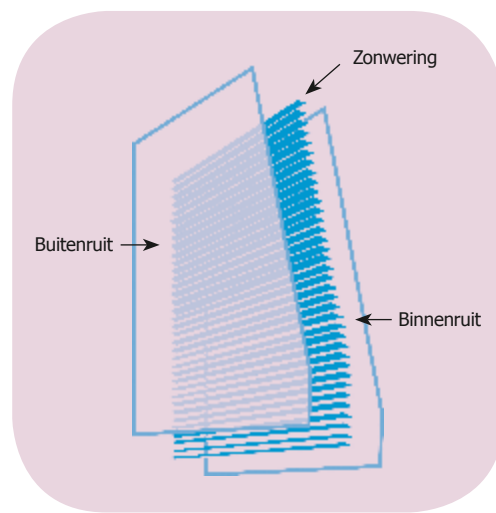

Zonwerende eigenschappen

Pilkington **Insulight™** met ScreenLine® in de U-Size uitvoering wordt standaard in HR++ geleverd. In de winter trekt u de jaloezieën/plissé op en maakt u optimaal gebruik van de gratis zonnewarmte. De HR-coating zorgt ervoor dat de warmte binnen blijft. In de zomer kunt u de zon- en lichttoetreding zelf regelen door bijvoorbeeld de jaloezieën verder of juist minder ver dicht te kantelen. Doordat de zonwering zich voor de HR-coating bevindt, wordt de warmte naar buiten gereflecteerd.

Dit in tegenstelling tot binnenzonwering, waarbij de zonwering achter de HR-coating wordt geplaatst. Een groot deel van de warmte kan hierdoor niet meer naar buiten, hierdoor zal de ruimte binnen opwarmen. Pilkington **Insulight™** met ScreenLine® is in vele toepassingen en productcombinaties mogelijk.

ScreenLine® en Pilkington **Optitherm™** S3: dé ideale combinatie voor elk seizoen.

Licht en zontoetredende eigenschappen

Kleur	Lichttransmissie (%)			Zontoetredingsfactor (g)			Isolatiewaarde (U_g) W/m²K
	opgetrokken	55°	gesloten	opgetrokken	55°	gesloten	
Jaloezie							
S102	80	15	5	0,63	0,21	0,13	1,2 W/m²K
S106	80	15	4	0,63	0,24	0,15	1,2 W/m²K
S125	80	11	3	0,63	0,21	0,14	1,2 W/m²K
S130	80	13	4	0,63	0,23	0,15	1,2 W/m²K
S142	80	14	4	0,63	0,23	0,14	1,2 W/m²K
S149	80	14	5	0,63	0,21	0,13	1,2 W/m²K
S155	80	7	2	0,63	0,22	0,16	1,2 W/m²K
S156	80	11	3	0,63	0,21	0,13	1,2 W/m²K
S157	80	8	2	0,63	0,21	0,15	1,2 W/m²K
Plissé							
C000	80	—	40¹	0,63	—	—	1,2 W/m²K
C010	80	—	36¹	0,63	—	—	1,2 W/m²K

Referentieopbouw 4-22-*4 (* = Pilkington **Optitherm™** S3 coating). Waardes volgens interne berekeningen op basis van de EN 410 en EN 673.

¹ Bovengenoemde waardes van plissé zijn bij benadering. Hieraan kunnen geen rechten aan worden ontleend.