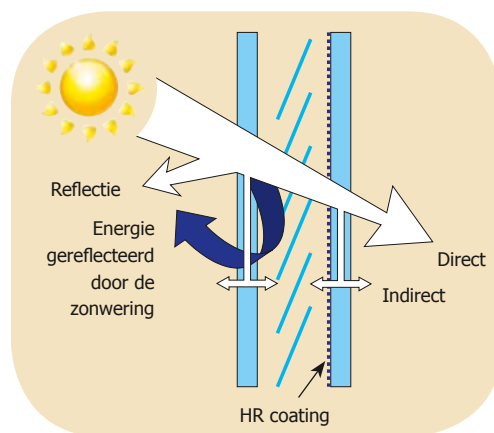

Zonwerende eigenschappen

Pilkington **Insulight™** met ScreenLine® in de U-Size uitvoering wordt standaard in HR++ geleverd. In de winter trekt u de jaloezieën/plissé op en maakt u optimaal gebruik van de gratis zonnewarmte. De HR-coating zorgt ervoor dat de warmte binnen blijft. In de zomer kunt u de zon- en lichttoetreding zelf regelen door bijvoorbeeld de jaloezieën verder of juist minder ver dicht te kantelen. Doordat de zonwering zich voor de HR-coating bevindt, wordt de warmte naar buiten gereflecteerd.

Dit in tegenstelling tot binnenzonwering, waarbij de zonwering achter de HR-coating wordt geplaatst. Een groot deel van de warmte kan hierdoor niet meer naar buiten, hierdoor zal de ruimte binnen opwarmen. Pilkington **Insulight™** met ScreenLine® is in vele toepassingen en productcombinaties mogelijk.

ScreenLine® en Pilkington **Optitherm™** S3: dé ideale combinatie voor elk seizoen.

Licht en zontoetredende eigenschappen

Kleur	Lichttransmissie (%)			Zontoetredingsfactor (g)			Isolatiewaarde (U_g) W/m²K
	opgetrokken	55°	gesloten	opgetrokken	55°	gesloten	
Jaloezie							
S102	80	15	5	0,63	0,21	0,13	1,2 W/m²K
S106	80	15	4	0,63	0,24	0,15	1,2 W/m²K
S125	80	11	3	0,63	0,21	0,14	1,2 W/m²K
S130	80	13	4	0,63	0,23	0,15	1,2 W/m²K
S142	80	14	4	0,63	0,23	0,14	1,2 W/m²K
S149	80	14	5	0,63	0,21	0,13	1,2 W/m²K
S155	80	7	2	0,63	0,22	0,16	1,2 W/m²K
S156	80	11	3	0,63	0,21	0,13	1,2 W/m²K
S157	80	8	2	0,63	0,21	0,15	1,2 W/m²K
Plissé							
C000	80	—	40¹	0,63	—	—	1,2 W/m²K
C010	80	—	36¹	0,63	—	—	1,2 W/m²K

Referentieopbouw 4-22-*4 (* = Pilkington **Optitherm™** S3 coating). Waardes volgens interne berekeningen op basis van de EN 410 en EN 673.

¹ Bovengenoemde waardes van plissé zijn bij benadering. Hieraan kunnen geen rechten aan worden ontleend.