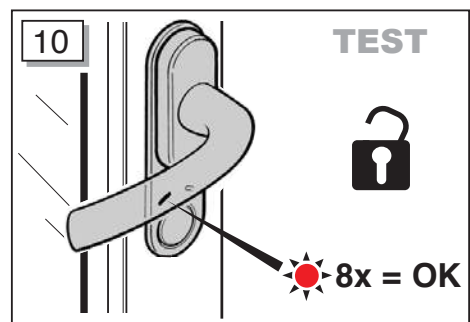

- D Einbauanleitung
- GB Installation Instructions
- NL Installatie Secur module

Bauen Sie den Fensterrahmen nach den WERU-Montagerichtlinien ein. (Bei Fragen wenden Sie sich bitte an die WERU Dataline)
Carry out the window frame installation according to WERU instructions / training. (for further information consult the WERU Dataline)
Monteer de kozijnen zoals gebruikelijk volgens de geldende WERU richtlijnen. (Bij vragen raadpleeg svp de informatie op werudealer.nl)