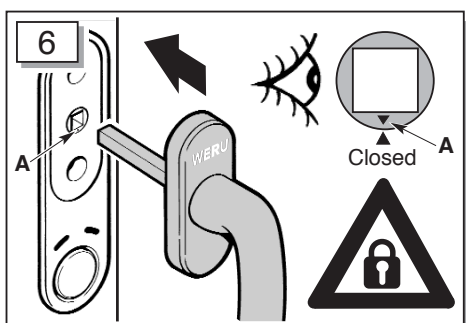

- D Einbauanleitung
- GB Installation Instructions
- NL Installatie Secur module

Bauen Sie den Fensterrahmen nach den WERU-Montagerichtlinien ein. (Bei Fragen wenden Sie sich bitte an die WERU Dataline)
Carry out the window frame installation according to WERU instructions / training. (for further information consult the WERU Dataline)
Monteer de kozijnen zoals gebruikelijk volgens de geldende WERU richtlijnen. (Bij vragen raadpleeg svp de informatie op werudealer.nl)