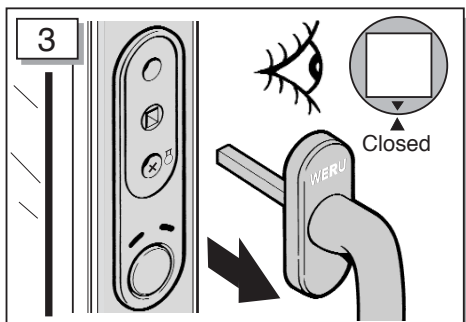

- D Einbauanleitung
- GB Installation Instructions
- NL Installatie Secur module

Bauen Sie den Fensterrahmen nach den WERU-Montagerichtlinien ein. (Bei Fragen wenden Sie sich bitte an die WERU Dataline)
Carry out the window frame installation according to WERU instructions / training. (for further information consult the WERU Dataline)
Monteer de kozijnen zoals gebruikelijk volgens de geldende WERU richtlijnen. (Bij vragen raadpleeg svp de informatie op werudealer.nl)