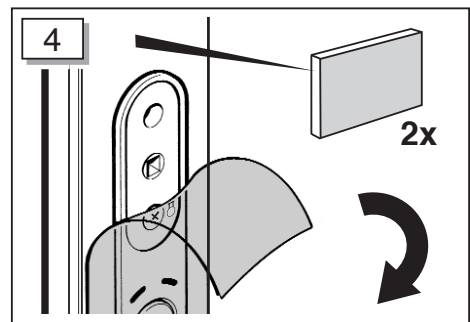

- D Einbauanleitung
- GB Installation Instructions
- NL Installatie Secur module

Bauen Sie den Fensterrahmen nach den WERU-Montagerichtlinien ein. (Bei Fragen wenden Sie sich bitte an die WERU Dataline)
Carry out the window frame installation according to WERU instructions / training. (for further information consult the WERU Dataline)
Monteer de kozijnen zoals gebruikelijk volgens de geldende WERU richtlijnen. (Bij vragen raadpleeg svp de informatie op werudealer.nl)