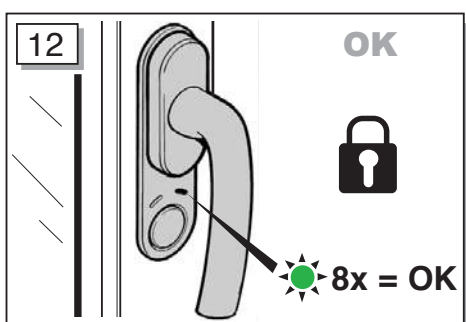

- D Einbauanleitung
- GB Installation Instructions
- NL Installatie Secur module

Bauen Sie den Fensterrahmen nach den WERU-Montagerichtlinien ein. (Bei Fragen wenden Sie sich bitte an die WERU Dataline)
Carry out the window frame installation according to WERU instructions / training. (for further information consult the WERU Dataline)
Monteer de kozijnen zoals gebruikelijk volgens de geldende WERU richtlijnen. (Bij vragen raadpleeg svp de informatie op werudealer.nl)