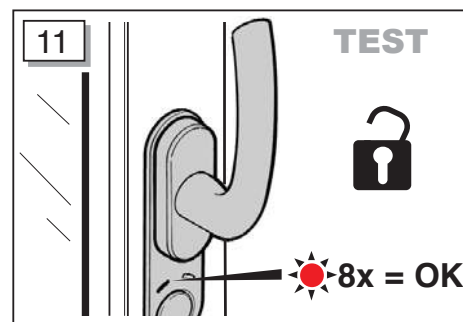

- D Einbauanleitung
- GB Installation Instructions
- NL Installatie Secur module

Bauen Sie den Fensterrahmen nach den WERU-Montagerichtlinien ein. (Bei Fragen wenden Sie sich bitte an die WERU Dataline)
Carry out the window frame installation according to WERU instructions / training. (for further information consult the WERU Dataline)
Monteer de kozijnen zoals gebruikelijk volgens de geldende WERU richtlijnen. (Bij vragen raadpleeg svp de informatie op werudealer.nl)