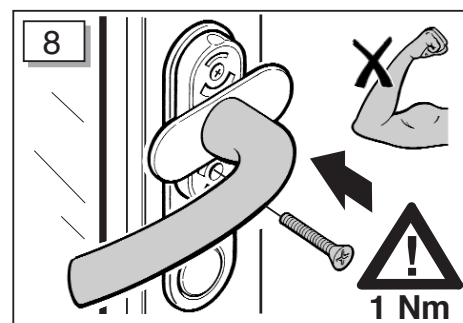

- D Einbauanleitung
- GB Installation Instructions
- NL Installatie Secur module

Bauen Sie den Fensterrahmen nach den WERU-Montagerichtlinien ein. (Bei Fragen wenden Sie sich bitte an die WERU Dataline)
Carry out the window frame installation according to WERU instructions / training. (for further information consult the WERU Dataline)
Monteer de kozijnen zoals gebruikelijk volgens de geldende WERU richtlijnen. (Bij vragen raadpleeg svp de informatie op werudealer.nl)