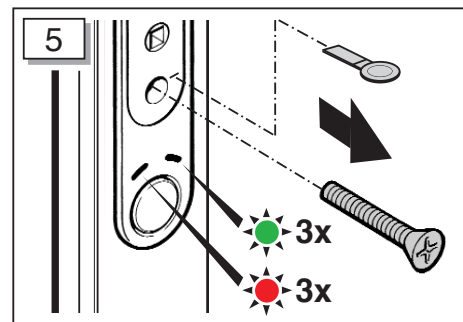

- D Einbauanleitung
- GB Installation Instructions
- NL Installatie Secur module

Bauen Sie den Fensterrahmen nach den WERU-Montagerichtlinien ein. (Bei Fragen wenden Sie sich bitte an die WERU Dataline)
Carry out the window frame installation according to WERU instructions / training. (for further information consult the WERU Dataline)
Monteer de kozijnen zoals gebruikelijk volgens de geldende WERU richtlijnen. (Bij vragen raadpleeg svp de informatie op werudealer.nl)