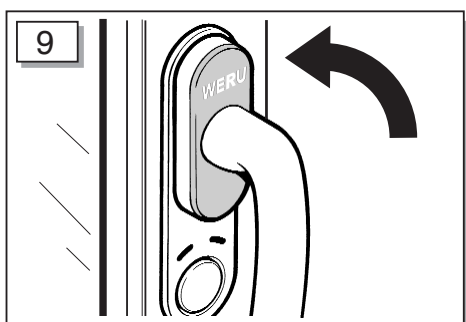

- D Einbauanleitung
- GB Installation Instructions
- NL Installatie Secur module

Bauen Sie den Fensterrahmen nach den WERU-Montagerichtlinien ein. (Bei Fragen wenden Sie sich bitte an die WERU Dataline)
Carry out the window frame installation according to WERU instructions / training. (for further information consult the WERU Dataline)
Monteer de kozijnen zoals gebruikelijk volgens de geldende WERU richtlijnen. (Bij vragen raadpleeg svp de informatie op werudealer.nl)