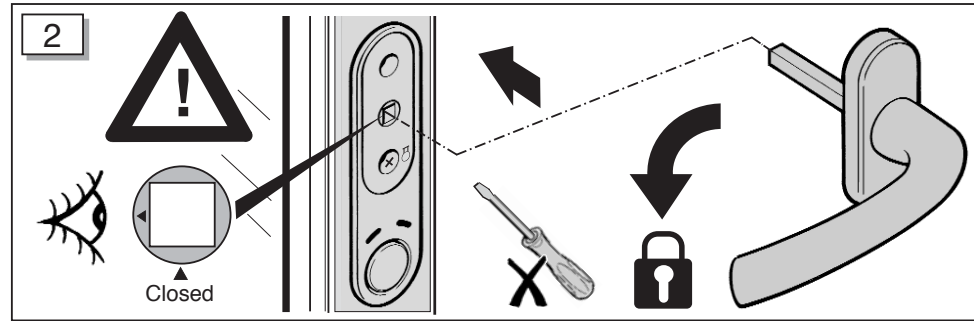

- D Einbauanleitung
- GB Installation Instructions
- NL Installatie Secur module

Bauen Sie den Fensterrahmen nach den WERU-Montagerichtlinien ein. (Bei Fragen wenden Sie sich bitte an die WERU Dataline)
Carry out the window frame installation according to WERU instructions / training. (for further information consult the WERU Dataline)
Monteer de kozijnen zoals gebruikelijk volgens de geldende WERU richtlijnen. (Bij vragen raadpleeg svp de informatie op werudealer.nl)