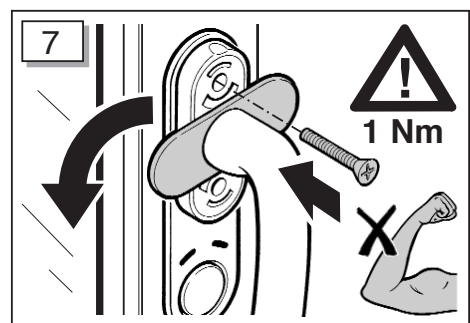

- D Einbauanleitung
- GB Installation Instructions
- NL Installatie Secur module

Bauen Sie den Fensterrahmen nach den WERU-Montagerichtlinien ein. (Bei Fragen wenden Sie sich bitte an die WERU Dataline)
Carry out the window frame installation according to WERU instructions / training. (for further information consult the WERU Dataline)
Monteer de kozijnen zoals gebruikelijk volgens de geldende WERU richtlijnen. (Bij vragen raadpleeg svp de informatie op werudealer.nl)