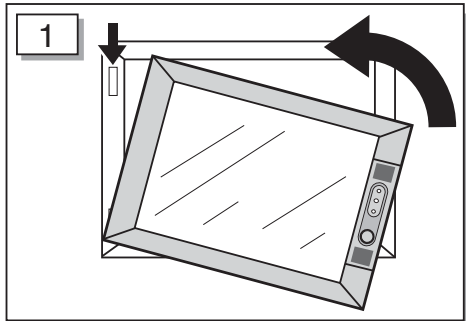

- D Einbauanleitung
- GB Installation Instructions
- NL Installatie Secur module

Bauen Sie den Fensterrahmen nach den WERU-Montagerichtlinien ein. (Bei Fragen wenden Sie sich bitte an die WERU Dataline)
Carry out the window frame installation according to WERU instructions / training. (for further information consult the WERU Dataline)
Monteer de kozijnen zoals gebruikelijk volgens de geldende WERU richtlijnen. (Bij vragen raadpleeg svp de informatie op werudealer.nl)